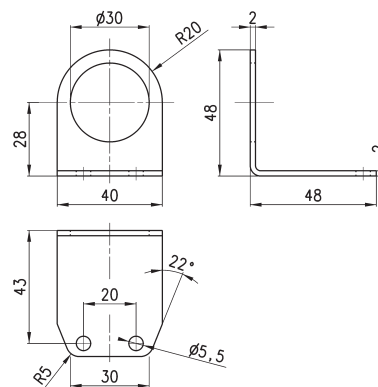

Accessoires pour Série M et T

Equerre de fixation
Mod. C114-ST

Equerre de fixation
Mod. C114-ST/1

Equerre de fixation
Mod. C114-ST/2

ACCESSOIRES POUR RÉGULATEURS SÉRIE M ET T

Systèmes de connexion rapide conçus pour faciliter le montage.

Equerre de fixation Mod. C114-ST

Le kit C114-ST est complet avec :
- 1 équerre

Matériaux : acier zingué

Mod.
C114-ST

Equerre de fixation Mod. C114-ST/1

Le kit C114-ST/1 est complet avec :
- 1 équerre

Matériaux : acier zingué

Mod.
C114-ST/1

Equerre de fixation Mod. C114-ST/2

Le kit C114-ST/2 est complet avec :
- 1 équerre

Matériaux : acier zingué

Mod.
C114-ST/2