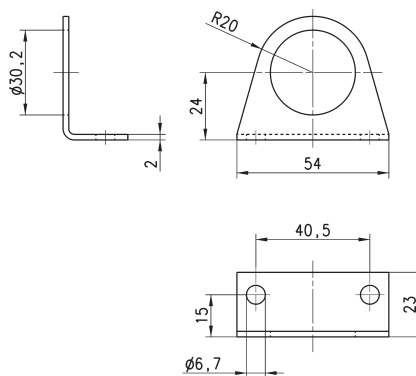

Accessoires pour Série M et T

Equerre de fixation
Mod. C114-ST

Equerre de fixation
Mod. C114-ST/1

Equerre de fixation
Mod. C114-ST/2

ACCESSOIRES POUR RÉGULATEURS SÉRIE M ET T

Systèmes de connexion rapide conçus pour faciliter le montage.

Equerre de fixation Mod. C114-ST

Le kit C114-ST est complet avec :
- 1 équerre

Matériaux : acier zingué

Mod.
C114-ST

Equerre de fixation Mod. C114-ST/1

Le kit C114-ST/1 est complet avec :
- 1 équerre

Matériaux : acier zingué

Mod.
C114-ST/1

Equerre de fixation Mod. C114-ST/2

Le kit C114-ST/2 est complet avec :
- 1 équerre

Matériaux : acier zingué

Mod.
C114-ST/2