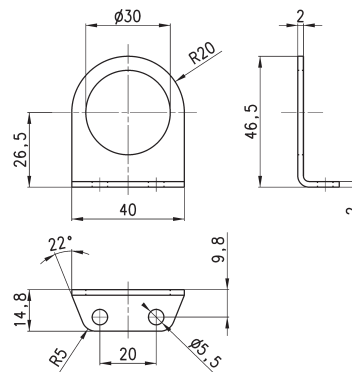

Accessoires pour Série M et T

Equerre de fixation
Mod. C114-ST

Equerre de fixation
Mod. C114-ST/1

Equerre de fixation
Mod. C114-ST/2

ACCESSOIRES POUR RÉGULATEURS SÉRIE M ET T

Systèmes de connexion rapide conçus pour faciliter le montage.

Equerre de fixation Mod. C114-ST

Le kit C114-ST est complet avec :
- 1 équerre

Matériaux : acier zingué

Mod.
C114-ST

Equerre de fixation Mod. C114-ST/1

Le kit C114-ST/1 est complet avec :
- 1 équerre

Matériaux : acier zingué

Mod.
C114-ST/1

Equerre de fixation Mod. C114-ST/2

Le kit C114-ST/2 est complet avec :
- 1 équerre

Matériaux : acier zingué

Mod.
C114-ST/2