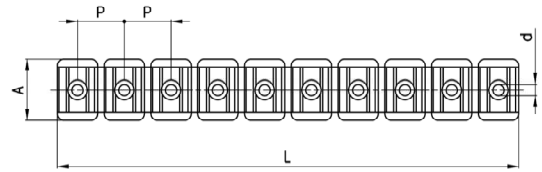

**Etriers porte-tubes en plastique Mod. MPL**

Couleur: Bleu

Mod.	Ø Tube	L	A	d	P	Nbre de postes
MPL-4	4	114	19	2.8	11.7	10
MPL-6	6	114	19	2.8	11.7	10
MPL-8	8	143	19	3.8	14.6	10
MPL-10	10	172	19	5.3	17.4	10
MPL-12	12	162	19	5.3	20.5	8
MPL-14	14	180	19	5.3	22.5	8

**PINCES COUPE TUBE Mod. PNZ... et PNZP-12**

PINCES COUPE TUBE Mod. PNZ...: lames de rechange à commander séparément

PINCES COUPE MICRO-TUBE Mod. PNZP-12: en plastique

PNZ-...

PNZP-12

Mod.	
PNZ-12	coupe tubes jusqu'à Ø 12 mm
PNZ-25	coupe tubes jusqu'à Ø 25 mm
PNZP-12	coupe tubes jusqu'à Ø 12 mm

**Outil à rainurer pour tubes métalliques**

**Nouveauté**

Mod.	Ø Tubo	A (max)	B	C	D	E (roue de secours)
8TRT 4	4	138	43.5	39	50	RTRT 4
8TRT 6	6	140	43.5	39	50	RTRT 6
8TRT 8	8	143	44	39	50	RTRT 8
8TRT 10	10	145	44	39	50	RTRT 10
8TRT 12	12	147	44.5	39	50	RTRT 12
8TRT 14	14	149	45	39	50	RTRT 14
8TRT 16	16	151	45	39	50	RTRT 16