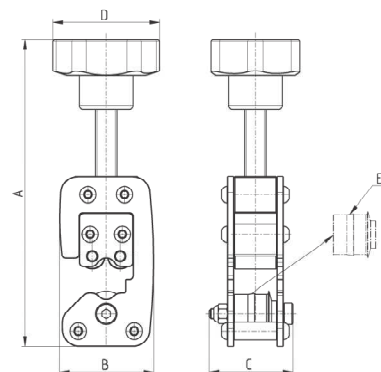

**Etriers porte-tubes en plastique Mod. MPL**

Couleur: Bleu

Mod.	Ø Tube	L	A	d	P	Nbre de postes
MPL-4	4	114	19	2.8	11.7	10
MPL-6	6	114	19	2.8	11.7	10
MPL-8	8	143	19	3.8	14.6	10
MPL-10	10	172	19	5.3	17.4	10
MPL-12	12	162	19	5.3	20.5	8
MPL-14	14	180	19	5.3	22.5	8

**PINCES COUPE TUBE Mod. PNZ... et PNZP-12**

PINCES COUPE TUBE Mod. PNZ...: lames de rechange à commander séparément

PINCES COUPE MICRO-TUBE Mod. PNZP-12: en plastique

PNZ-...

PNZP-12

Mod.	
PNZ-12	coupe tubes jusqu'à Ø 12 mm
PNZ-25	coupe tubes jusqu'à Ø 25 mm
PNZP-12	coupe tubes jusqu'à Ø 12 mm

**Outil à rainurer pour tubes métalliques**

**Nouveauté**

Mod.	Ø Tubo	A (max)	B	C	D	E (roue de secours)
8TRT 4	4	138	43.5	39	50	RTRT 4
8TRT 6	6	140	43.5	39	50	RTRT 6
8TRT 8	8	143	44	39	50	RTRT 8
8TRT 10	10	145	44	39	50	RTRT 10
8TRT 12	12	147	44.5	39	50	RTRT 12
8TRT 14	14	149	45	39	50	RTRT 14
8TRT 16	16	151	45	39	50	RTRT 16