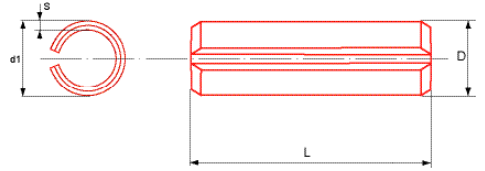

Goupilles élastiques Brut

422 - 560 HV
DIN 1481 Série lourde
ISO 8752
Côtes en pouces

∅	1/8	3/16	1/4	5/16	3/8	1/2
d1 mm	3,4	5,1	6,7	8,4	10,0	13,3
s mm	0,71	1,02	1,22	1,58	1,96	2,39

∅	1/8	3/16	1/4	5/16	3/8	1/2
	Boîte de 100				Boîte de 50	
1/4	X					
5/16	X					
3/8	X					
1/2	X	X	X			
5/8	X	X	X			
3/4	X	X	X	X	X	
7/8		X		X	X	
1"		X	X	X	X	
1"1/2			X	X	X	X
2"			X	X	X	X
2"1/2				X	X	X
3"				X	X	X
3"1/2					X	X
4"					X	X
	Boîte de 100		Boîte de 50	Boîte de 25		