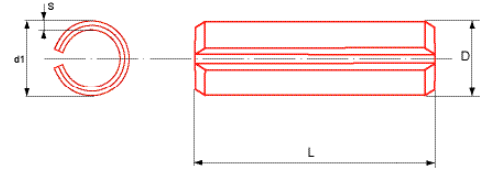

Goupilles élastiques Brut

422 - 560 HV
DIN 1481 Série lourde
ISO 8752

Nominal	3	3,5	4	4,5	5	6	8	10	12
d1	3,3	3,8	4,4	4,9	5,4	6,4	8,5	10,5	12,5
s	0,6	0,75	0,8	1	1	1,25	1,5	2	2,5

Nominal	3	3,5	4	4,5	5	6	8	10	12	
	Boîte de 200								Boîte de 100	
10	X	X	X	X	X					
12	X	X	X	X	X	X				
14	X	X	X	X	X	X				
16	X	X	X	X	X	X	X			
18	X	X	X	X	X	X	X			
20	X	X	X	X	X	X	X	X		
22	X	X	X	X	X	X	X	X		
24	X	X	X	X	X	X	X	X	X	
26	X	X	X	X	X	X	X	X	X	
28	X	X	X	X	X	X	X	X	X	
30	X	X	X	X	X	X	X	X	X	
32		X	X	X	X	X	X	X		
36		X	X	X	X	X	X	X		
40	X	X	X	X	X	X	X	X	X	
45			-	X	X	X	X	X	X	
50			X	X	X	X	X	X	X	
60						X	X	X	X	
70							X	X	X	
80							X	X	X	
90								X	X	
100								X	X	
	Boîte de 100					Boîte de 50				