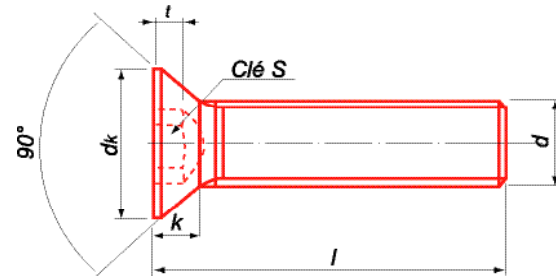

FHC inox A4

DIN 7991
 Filetage total

∅	2	2,5	4	5	6	8	10
P			0,7	0,8	1	1,25	1,5
ε			90	90	90	90	90
Dk maxi			8	10	12	16	20
K maxi			2,3	2,8	3,3	4,4	5,5
s			2,5	3	4	5	6
t			1,8	2,3	2,5	3,5	4,4

∅	2	2,5	4	5	6	8	10
Longueur avec tête	Boîte de 200		Boîte de 100	Boîte de 200		Boîte de 50	
6	X						
8	X	X					
10	X	X					
12			X			X	
16		X			X		
20							
25				X	X	X	
30					X		X
35			X	X			
	Boîte de 200				Boîte de 50		