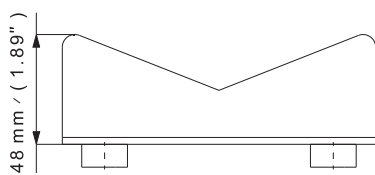

PORTE-BOUTEILLES DE GAZ

Conçu pour le stockage d'une ou plusieurs bouteilles de gaz dans une zone appropriée

- ★ Peut être fixé de manière permanente à une paroi
- ★ Maintient la bouteille en place de manière sûre
- ★ Permet la mise en place d'une zone de stockage de bouteilles permanente et adéquate
- ★ Fourni avec une courroie de fixation
- ★ Plusieurs des supports porte-bouteilles peuvent être utilisés ensemble, les uns à côté des autres
- ★ Référence : 20250000007

Exigences spéciales sur demande

Vue arrière