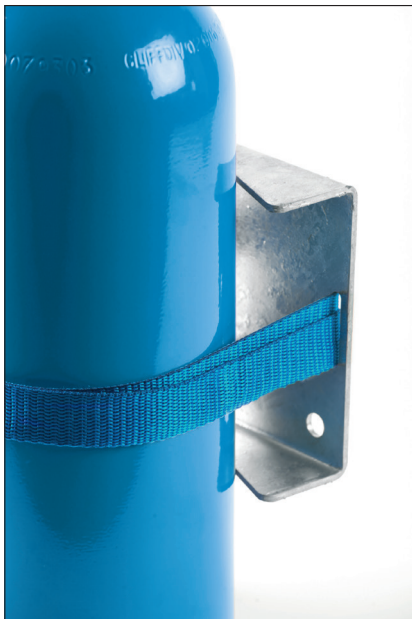

PORTE-BOUTEILLES DE GAZ

Conçu pour le stockage d'une ou plusieurs bouteilles de gaz dans une zone appropriée

- ★ Peut être fixé de manière permanente à une paroi
- ★ Maintient la bouteille en place de manière sûre
- ★ Permet la mise en place d'une zone de stockage de bouteilles permanente et adéquate
- ★ Fourni avec une courroie de fixation
- ★ Plusieurs des supports porte-bouteilles peuvent être utilisés ensemble, les uns à côté des autres
- ★ Référence : 20250000007

Exigences spéciales sur demande

Vue arrière