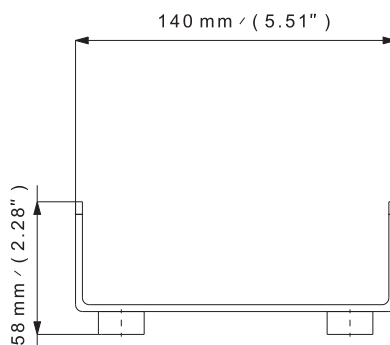

PORTE-BOUTEILLES DE GAZ

Conçu pour le stockage d'une ou plusieurs bouteilles de gaz dans une zone appropriée

- ★ Peut être fixé de manière permanente à une paroi
- ★ Maintient la bouteille en place de manière sûre
- ★ Permet la mise en place d'une zone de stockage de bouteilles permanente et adéquate
- ★ Fourni avec une courroie de fixation
- ★ Plusieurs des supports porte-bouteilles peuvent être utilisés ensemble, les uns à côté des autres
- ★ Référence : 20250000007

Exigences spéciales sur demande

Vue arrière