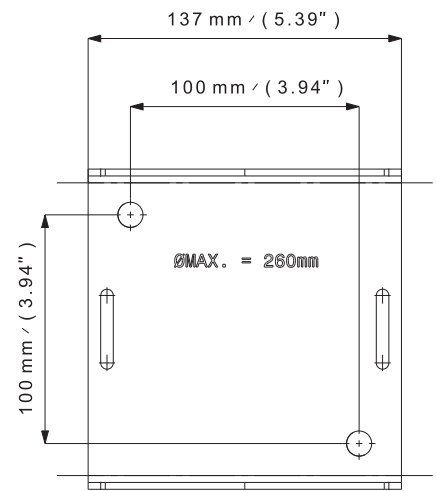

PORTE-BOUTEILLES DE GAZ

Conçu pour le stockage d'une ou plusieurs bouteilles de gaz dans une zone appropriée

- ★ Peut être fixé de manière permanente à une paroi
- ★ Maintient la bouteille en place de manière sûre
- ★ Permet la mise en place d'une zone de stockage de bouteilles permanente et adéquate
- ★ Fourni avec une courroie de fixation
- ★ Plusieurs des supports porte-bouteilles peuvent être utilisés ensemble, les uns à côté des autres
- ★ Référence : 20250000007

Exigences spéciales sur demande

Vue arrière