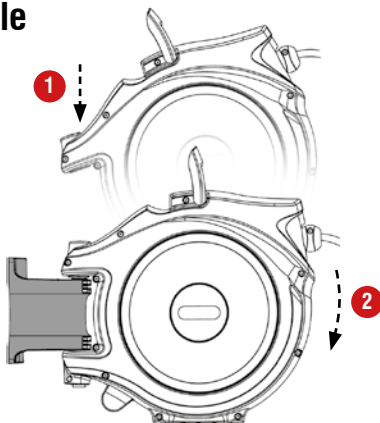

Avec système
 de verrouillage
 sécurisé

Avec raccords
 laiton BSP 1/4"
 pas gaz

Orientable à 180°

Amovible

Enroulement autoguidé

20 m
 + 2 m*

9,5 mm
 14,5 mm

10 bar

40 bar

8 kg

* Longueur de raccordement avec raccords BSP 1/4" (pas gaz).

Ref

Conditionné à l'unité (Support mural fourni)

2501 0000

Support mural seul

Z 71028