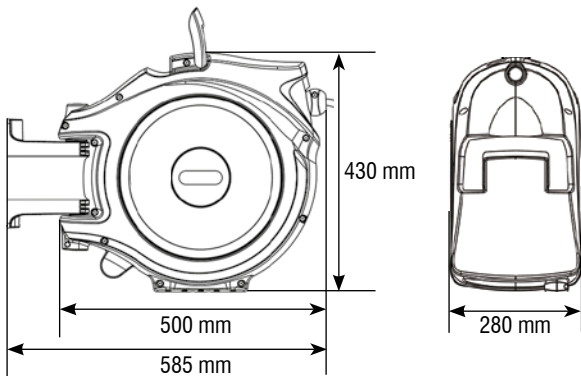

Avec système
 de verrouillage
 sécurisé

Avec raccords
 laiton BSP 1/4"
 pas gaz

Orientable à 180°

Amovible

Enroulement autoguidé

20 m
 + 2 m*

9,5 mm
 14,5 mm

10 bar

40 bar

8 kg

* Longueur de raccordement avec raccords BSP 1/4" (pas gaz).

Ref

Conditionné à l'unité (Support mural fourni)

2501 0000

Support mural seul

Z 71028