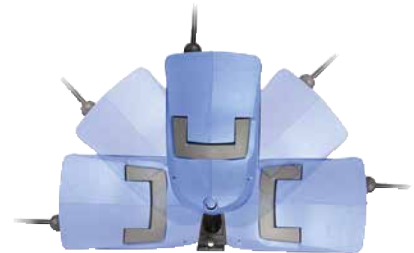

AutoReel Pro

Dévidoir automatique multi-usages
 air, eau (maxi 40°C), herbicides, pesticides, huile de coupe...

Equipé
 du tuyau
TECHNOBEL® PU

Coque
 et support mural
 ultra résistants en
 polypropylène

- Ateliers de maintenance ●
- Garages ●
- Usines d'assemblage ●
- Industries de process ●
- Menuiserie et ébénisterie ●
- Véhicules de pulvérisation ●

Avec système
 de verrouillage
 sécurisé

Avec raccords
 laiton BSP 1/4"
 pas gaz

Orientable à 180°

Amovible

Enroulement autoguidé

20 m
 + 2 m*

9,5 mm
 14,5 mm

10 bar

40 bar

8 kg

* Longueur de raccordement avec raccords BSP 1/4" (pas gaz).

Ref

Conditionné à l'unité (Support mural fourni)

2501 0000

Support mural seul

Z 71028