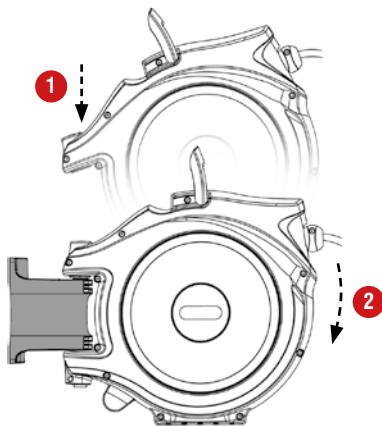

WaterReel Pro

(Température maxi de l'eau = 50°C)

**Livré complet
avec raccords rapides
et pistolet métal**

Coque
et support mural
ultra résistants en
polypropylène

Avec système
de verrouillage
sécurisé

Orientable à 180°

Amovible

Accessoires fournis

Enroulement autoguidé

18,5 m
+ 2 m*

12 mm
16,5 mm

8 bar

24 bar

8 kg

* Longueur de raccordement avec raccords rapides

Ref

Conditionné à l'unité (Support mural fourni)

2502 0000

Support mural seul

Z 71028