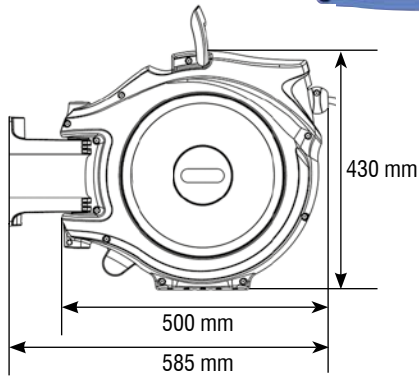

WaterReel Pro

(Température maxi de l'eau = 50°C)

**Livré complet
avec raccords rapides
et pistolet métal**

Coque
et support mural
ultra résistants en
polypropylène

Avec système
de verrouillage
sécurisé

Orientable à 180°

Amovible

Accessoires fournis

Enroulement autoguidé

18,5 m
+ 2 m*

12 mm
16,5 mm

8 bar

24 bar

8 kg

* Longueur de raccordement avec raccords rapides

Ref

Conditionné à l'unité (Support mural fourni)

2502 0000

Support mural seul

Z 71028