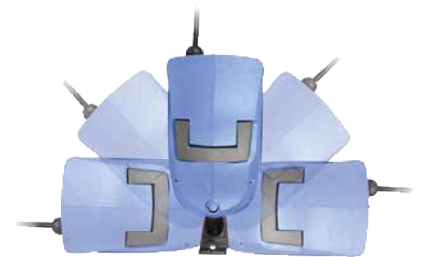

WaterReel Pro

(Température maxi de l'eau = 50°C)

**Livré complet
avec raccords rapides
et pistolet métal**

Coque
et support mural
ultra résistants en
polypropylène

Avec système
de verrouillage
sécurisé

Orientable à 180°

Amovible

Accessoires fournis

Enroulement autoguidé

18,5 m
+ 2 m*

12 mm
16,5 mm

8 bar

24 bar

8 kg